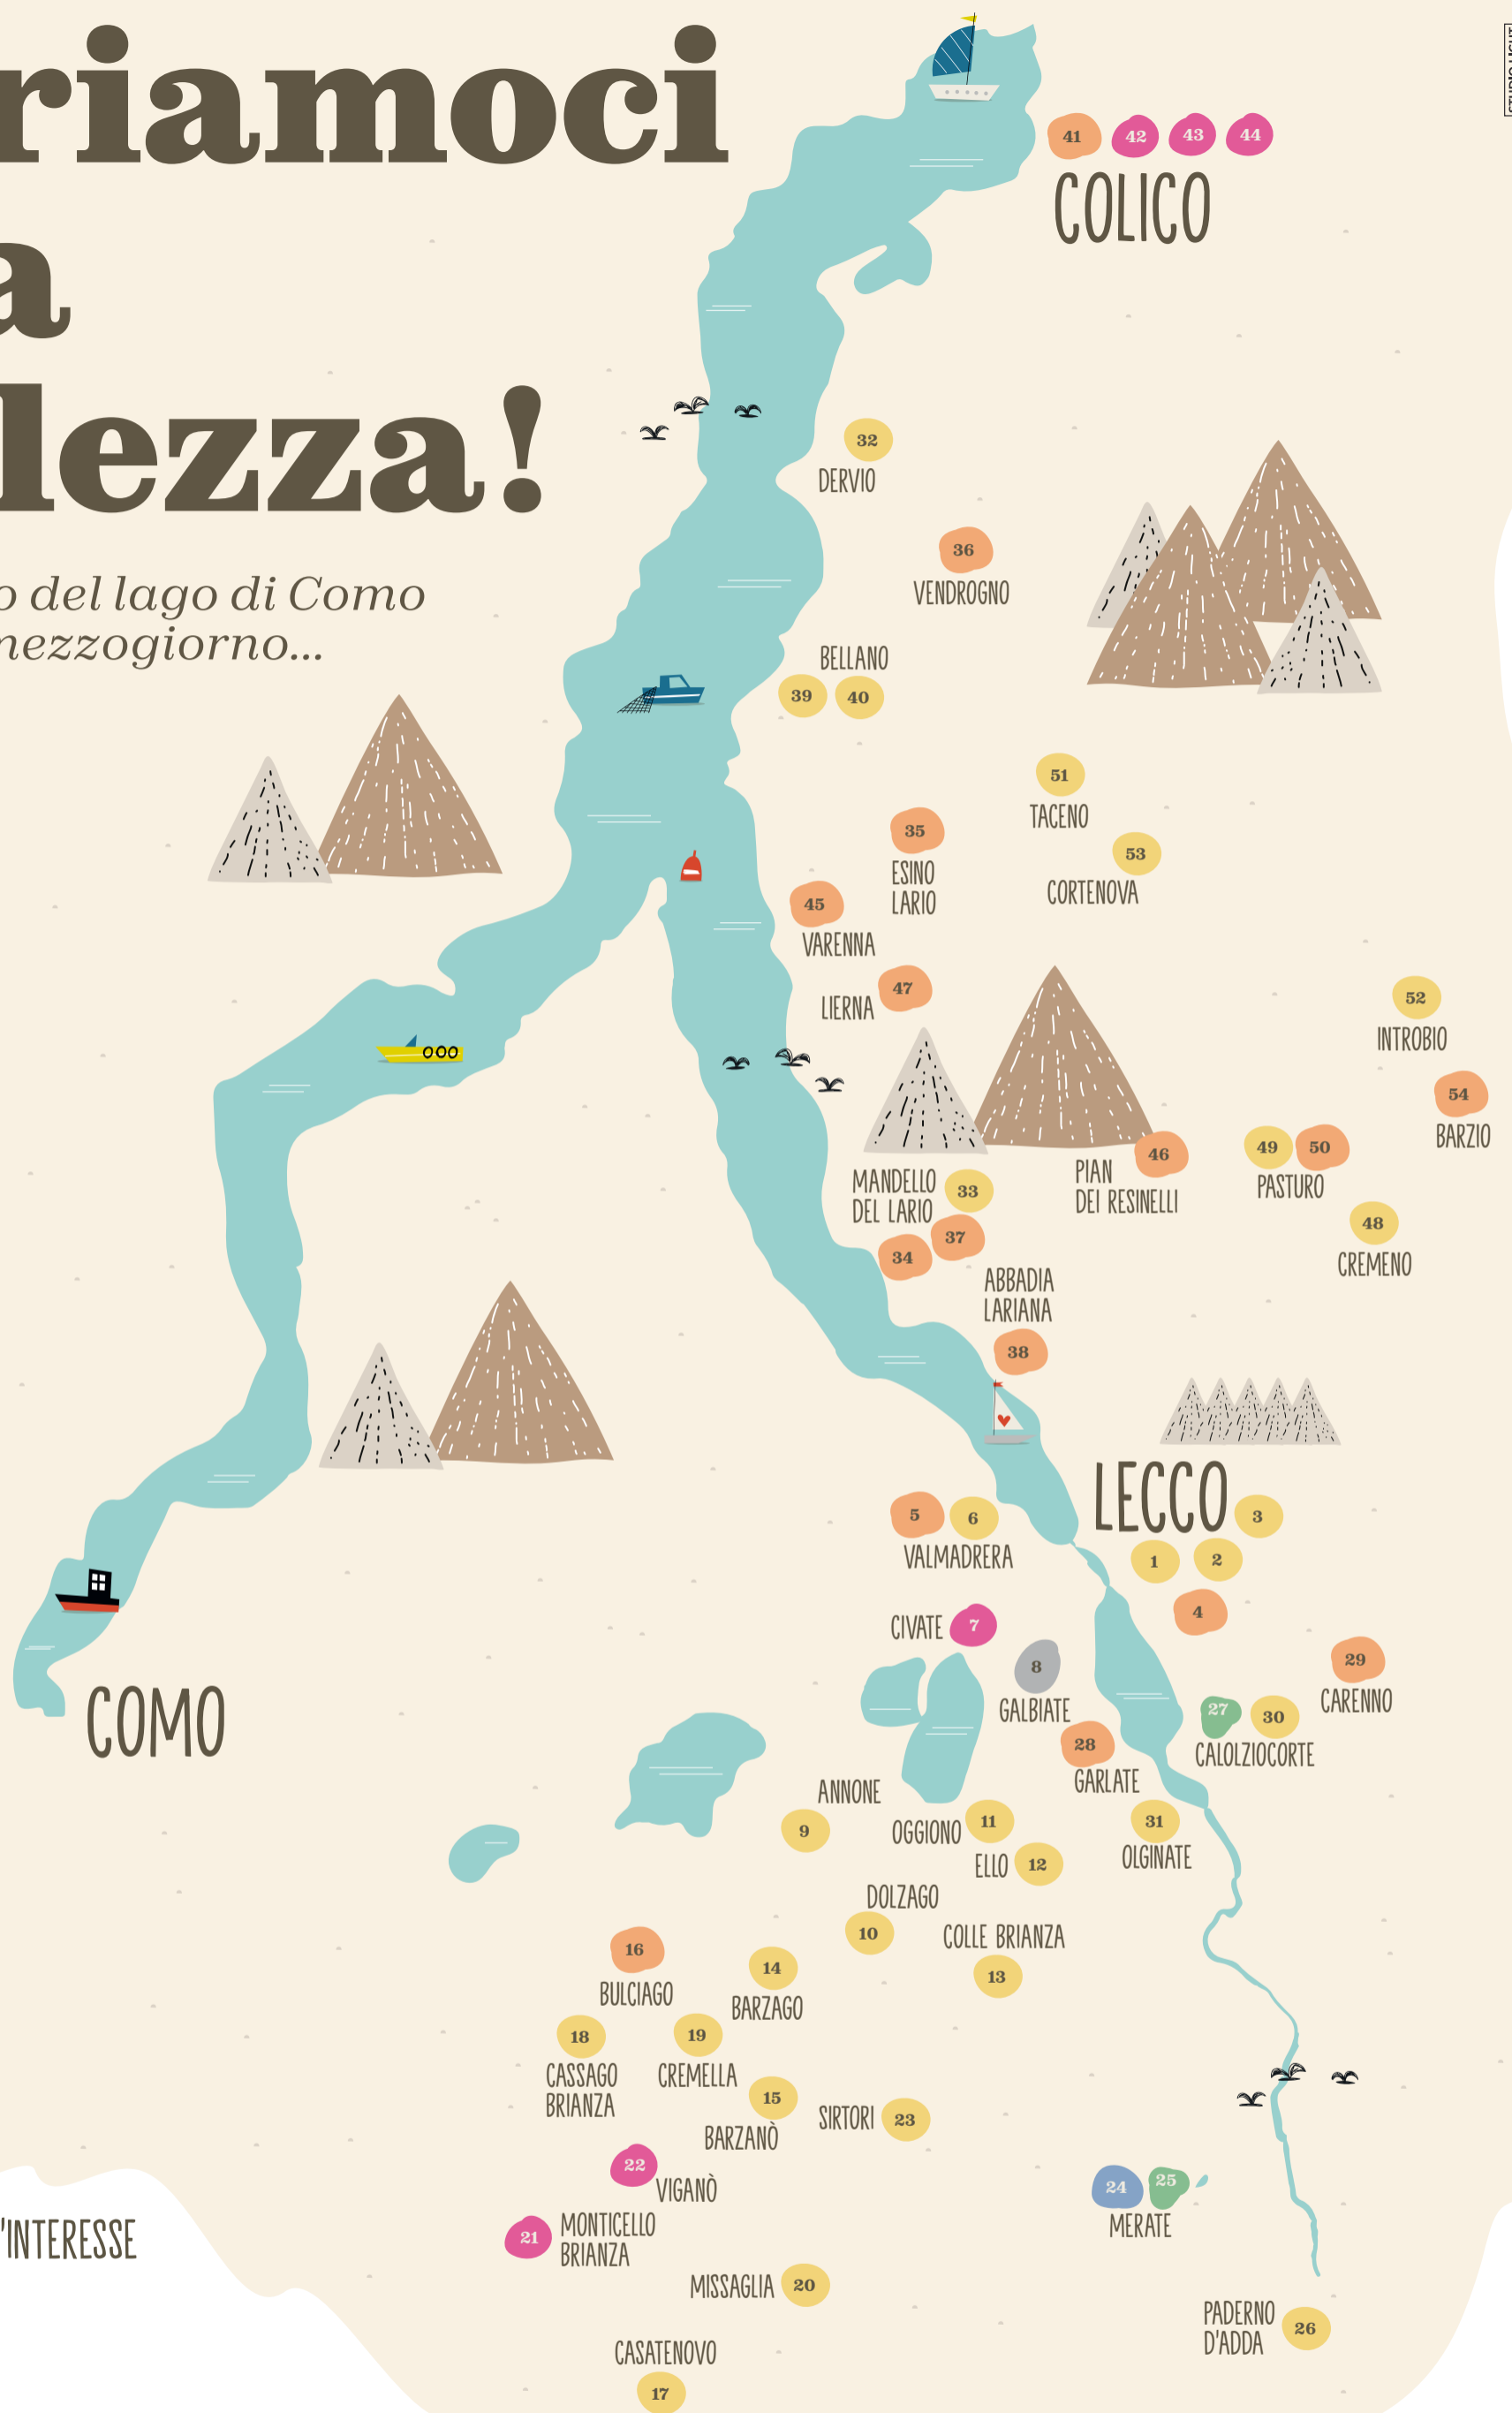

# Apriamoci alla bellezza!

*Su quel ramo del lago di Como che volge a mezzogiorno... e non solo!*

## LEGENDA DEI LUOGHI D'INTERESSE

- SITO RELIGIOSO
- MUSEO
- SITO DI INTERESSE ARCHEOLOGICO E COLLEZIONI MUSEALI
- LUOGO DI INTERESSE STORICO/ARTISTICO
- OSSERVATORIO ASTRONOMICICO
- LUOGO NATURALISTICO

Scopri di più sulle location e tutti gli eventi collegati sul sito [www.discoverylecco.it](http://www.discoverylecco.it), e scarica l'app Discoverylecco sul tuo smartphone per restare aggiornato!

**DiscoveryLecco**  
Scopri l'arte, la cultura e il territorio della provincia di Lecco